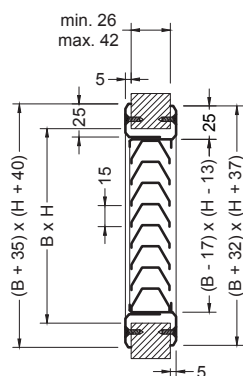

OMSCHRIJVING

Aluminium doorvoerrooster geschikt voor montage in een deur, wand of paneel. Voorzien van zichtdichte schoepen.

TECHNISCHE INFORMATIE

- De speciale schoepvorm geeft het rooster een lineair aanzicht en maakt het onderhoud eenvoudig.
- Vrije doorlaat ca. 30%.
- Met het deelbare telescoopframe is het mogelijk het rooster in deuren en panelen te monteren met een dikte van 26 tot 42 mm.
- Het deelbare telescoopframe maakt het ook mogelijk dit rooster als 'zichtdicht' wanddoorvoerrooster toe te passen.
- Frame en binnenwerk vervaardigd uit geëxtrudeerd aluminium.
- Standaard afwerking nr. 4 wit RAL 9010 (70% glansgraad).
- Afwerking in nr. 9 blank geanodiseerd aluminium of andere RAL kleuren optioneel mogelijk.

BESTELVOORBEELD

Doorvoerrooster benodigd voor 100 m³/h

Deurdikte: 38 mm

Bestelsleutel: GDXOOS404250125

Let op: afhankelijk van de situatie kan ook een andere afmeting toegepast worden.

UIT VOORRAAD LEVERBAAR

	TYPE	BREEDTE	HOOGTE (IN MM)
1	PRODUCTGROEP		
G	wand- en kanaalroosters		
2	FRAME		
D	aluminium opbouwframe 25 mm met telescopisch contraframe		
3	BINNENWERK, FUNCTIE		
X	aluminium, doorvoer, zichtdichte schoepen		
4	GEEN VERMELDING		
O			
5	GEEN VERMELDING		
O			
6	MONTAGE		
S	verzonken schroefgaten		
7	KLEURAFWERKING		
4	wit, RAL 9010, 70% glansgraad (standaard)		
9	nader te bepalen RAL kleur- of glansgraadafwerking (meerprijs)		
1			

MAATVOERING

TYPE GDX

Opmerkingen maatvoering:

1. Maatvoering in millimeters.
2. Sparringsmaat = roostermaat.
3. Framebreedte: flensframe 25 mm, telescoopframe 26 mm.
4. Afwijkende afmetingen (per 5 mm) op aanvraag beschikbaar.